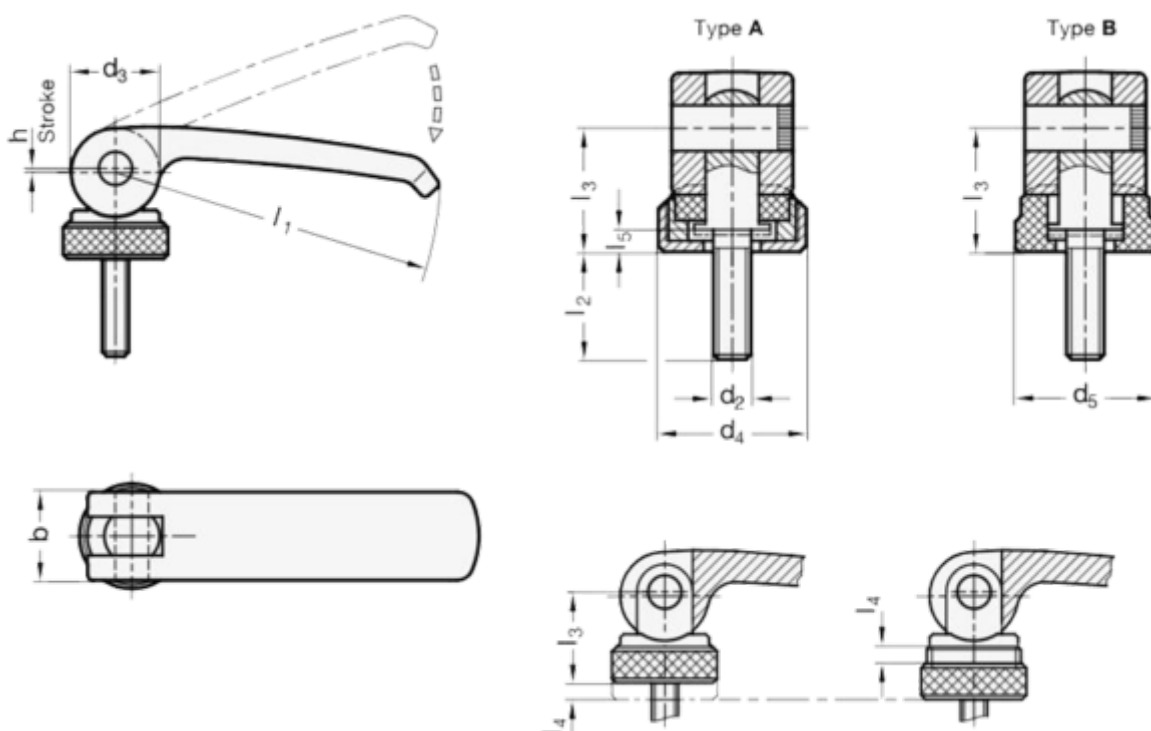

Varenummer: 209277101M1035A
 Beskrivelse: E+G Excenterlås GN 927.7-101-M10-35-A
 Udvendt gevind

Mål

b = 25
 d2 = M10
 d4 = 30
 d5 =
 l1 = 101
 l2 = 35